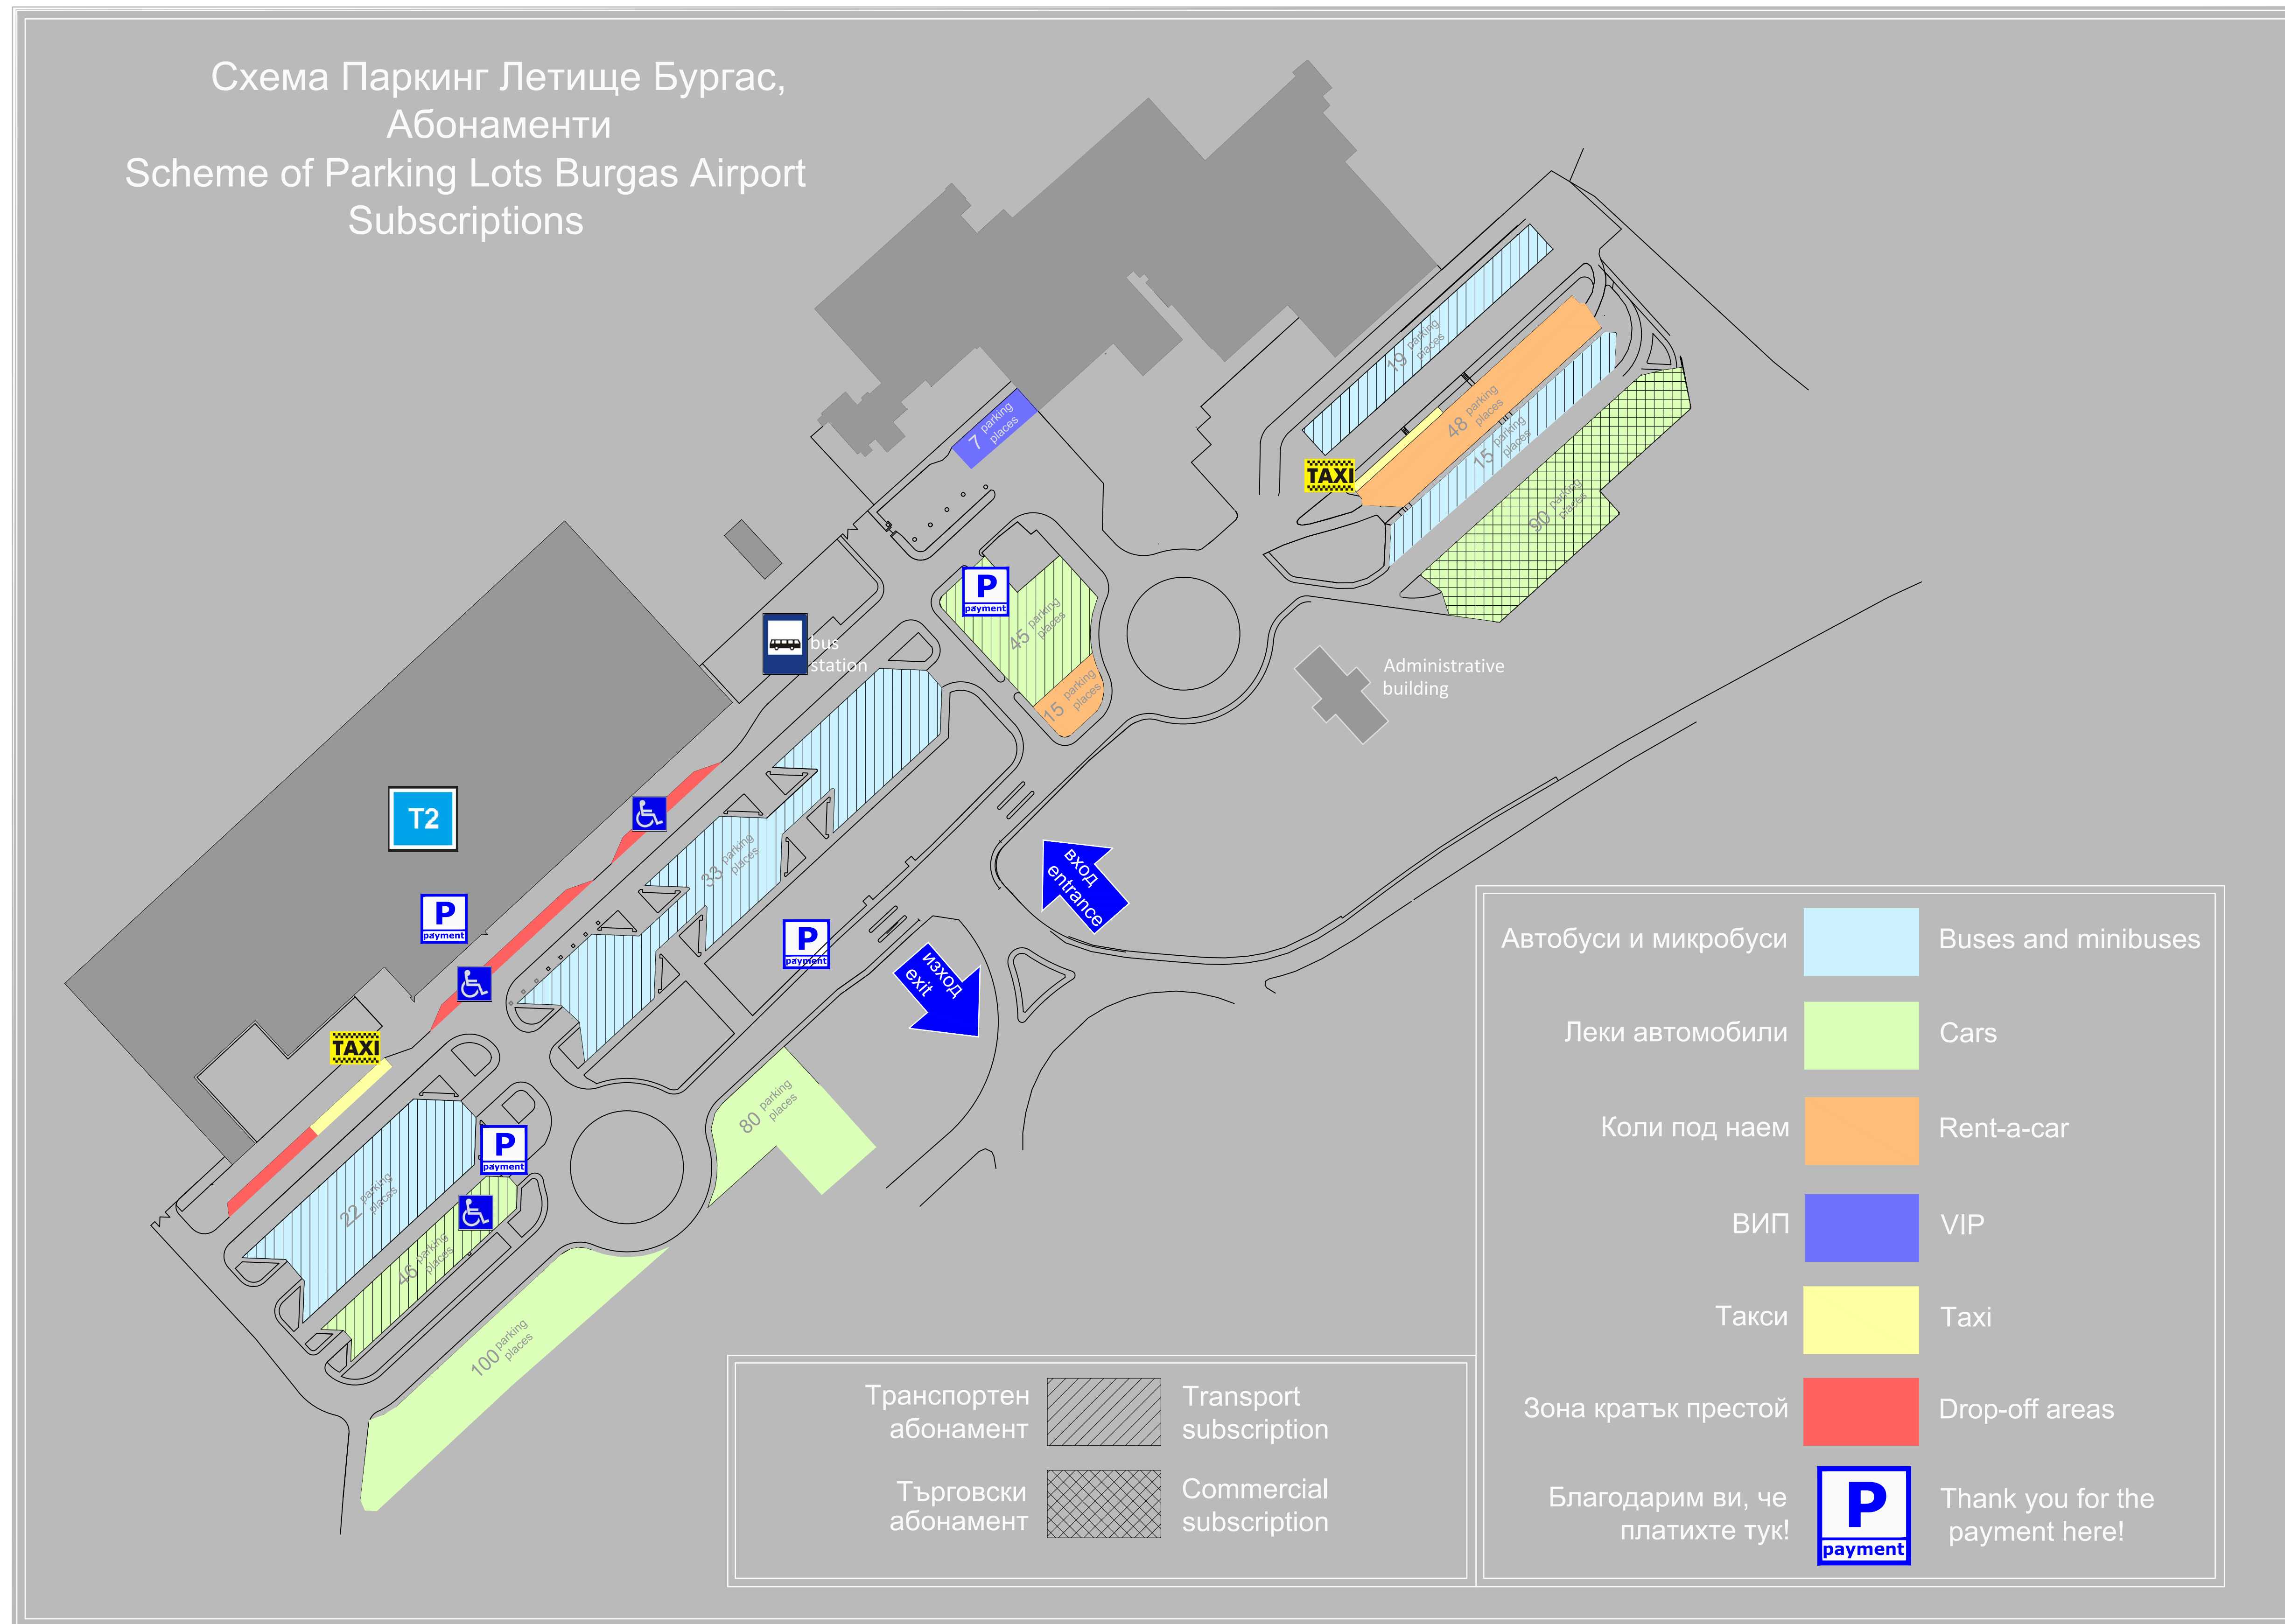

Схема Паркинг Летище Бургас,  
Абонаменти  
Scheme of Parking Lots Burgas Airport  
Subscriptions

Автобуси и микробуси		Buses and minibuses
Леки автомобили		Cars
Коли под наем		Rent-a-car
ВИП		VIP
Такси		Taxi
Зона кратък престой		Drop-off areas
Благодарим ви, че платихте тук!		Thank you for the payment here!

Транспортен абонамент		Transport subscription
Търговски абонамент		Commercial subscription

Приложение № 2  
Схема паркинг летище Бургас Абонаменти  
към Общи условия за ползване на места за престой и паркиране на  
транспортни средства на паркинг за обществено ползване на  
летище Варна и летище Бургас

Appendix № 2  
Scheme of parking lots Burgas airport Subscriptions  
to General terms and conditions for use of parking space for stay and parking  
of vehicles in the public parking lot of Varna airport and Burgas airport